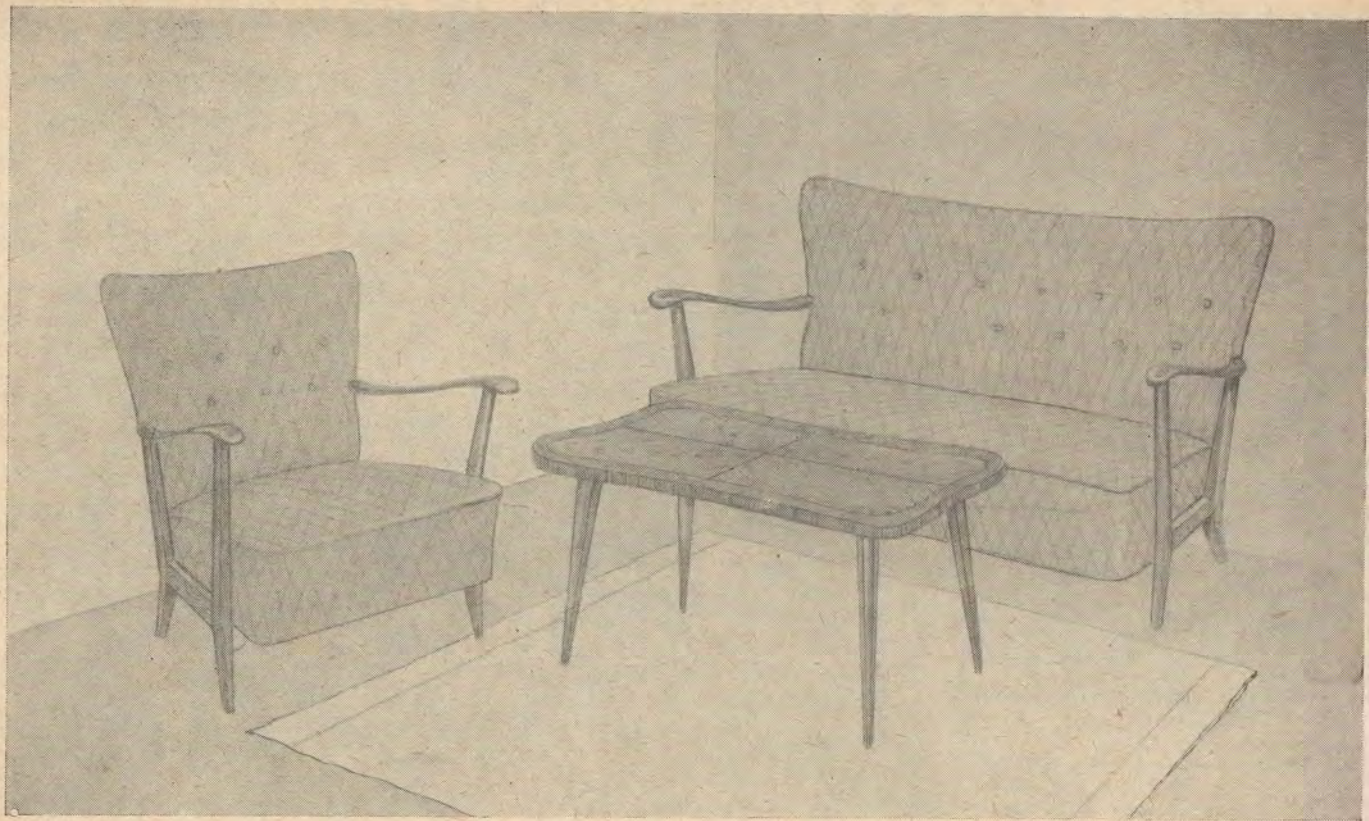

Pris med kundens tyg 310.00

Nr 203 Höl gruppen om soffa och 2 fåtöljer.

Pris med tyg 696.00

Pris med kundens tyg 588.00

8 Ikéa – Agunnaryd

Modell BIRKA

är en grupp som skapar
trivsel

Modell Birka är en medelstor grupp i bästa utförande som vi tror kommer att bli en av de mest sålda. Ett behagligt yttre förenas på ett utsökt sätt med goda sittegenskaper, de kraftiga armstöden och det förstklassiga tapetserararbetet med stälten i sitsens kanter som bevarar dess form, alltsammans bidrar till att göra denna grupp så idealisk för alla som önskar en rejäl och tilltalande möbel till överkomligt pris. Levereras med prima möbeltyg i rand-, blom- eller annan mönstring med grundtonerna rost, röd, grön, blå eller beige.